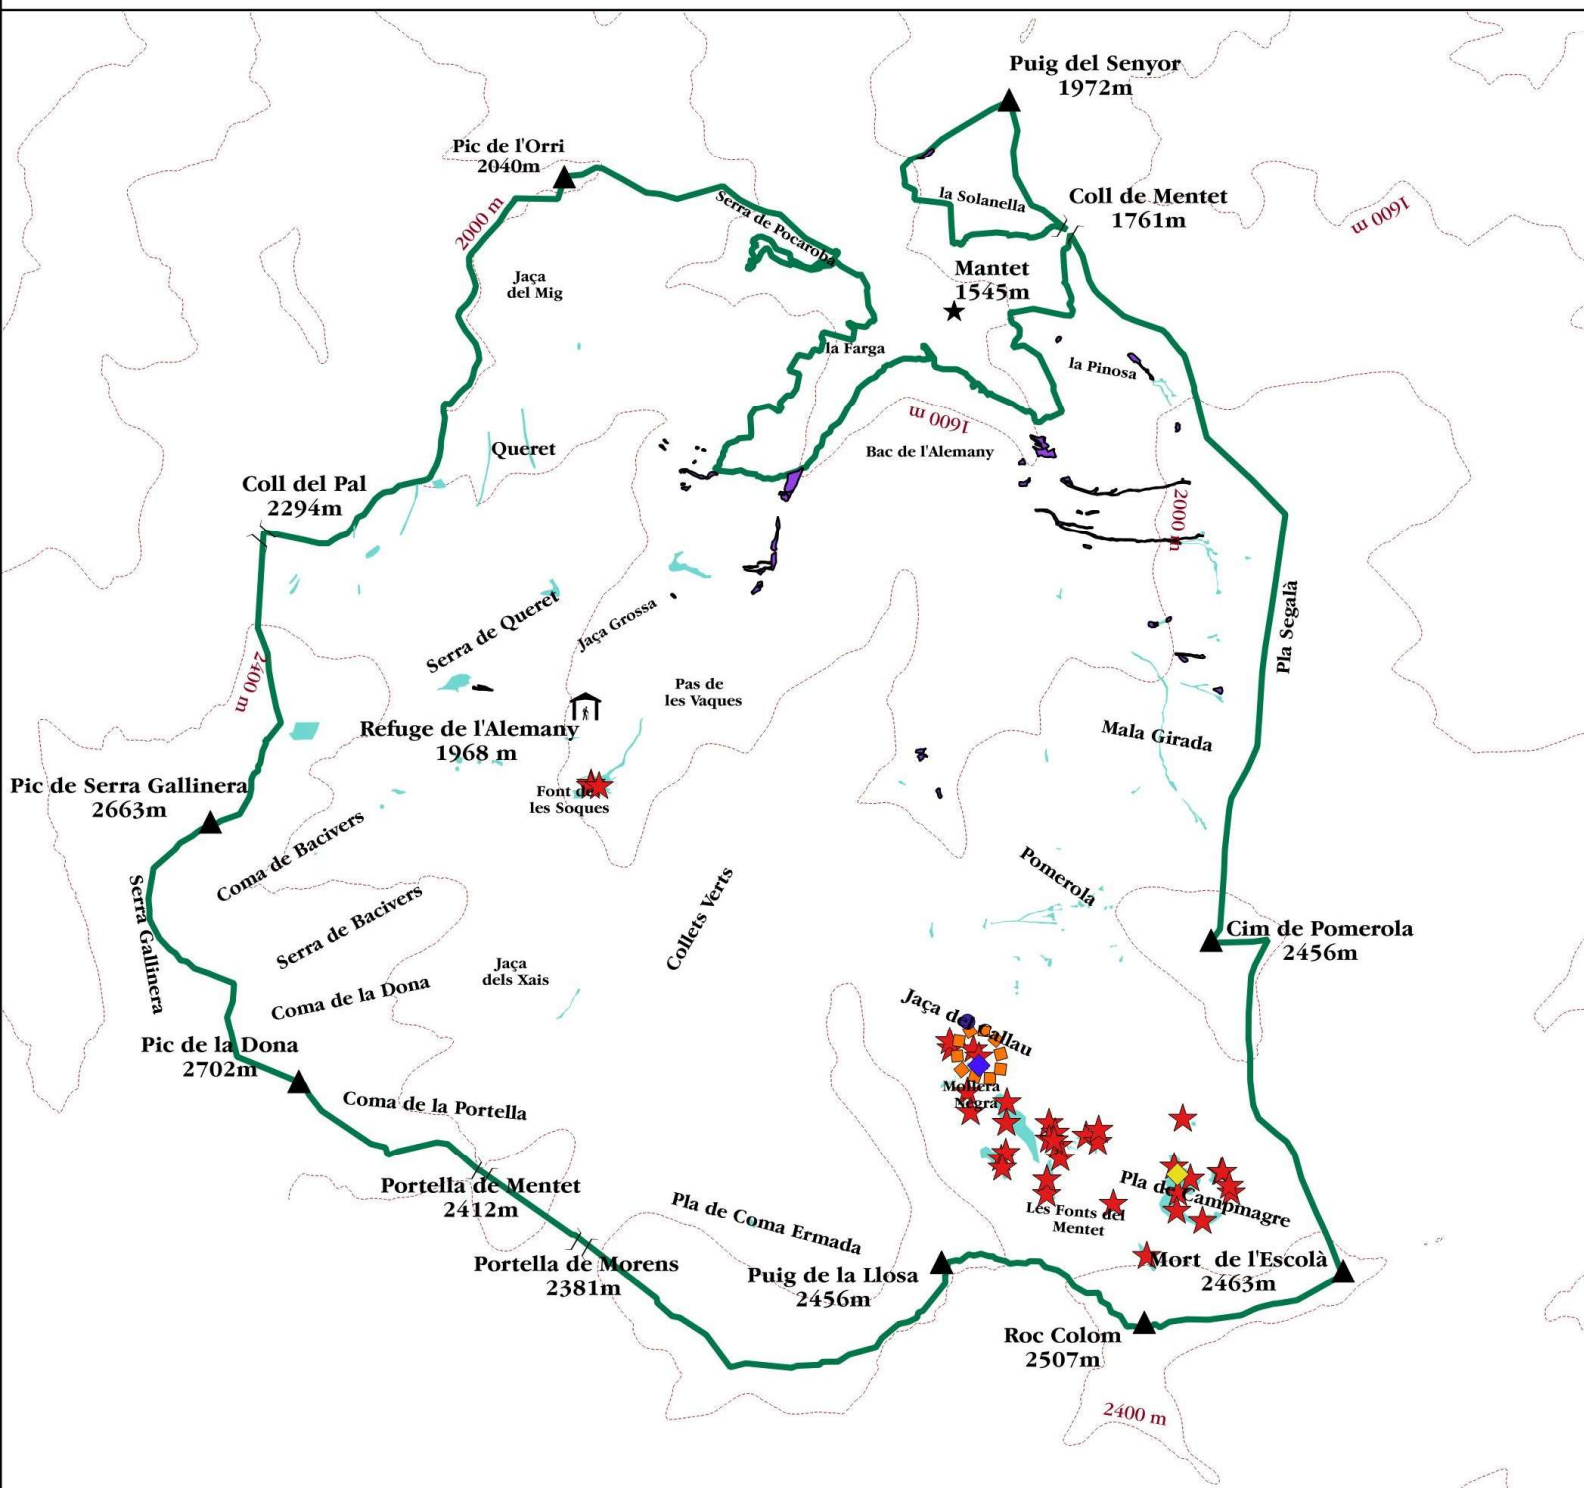

ENJEU TOURBIÈRES ET SOURCES

DANS LA RÉSERVE NATURELLE NATIONALE DE MANTET

LÉGENDE

-  limites de la RNN de Mantet
-  enjeu tourbières et sources
-  mise en défens de la Mollera negra
-  localisation des transects de suivi "état de conservation"
-  point de suivi photographique de la Mollera negra
-  inventaire syrphes
-  placettes de suivi de Salix lapponum